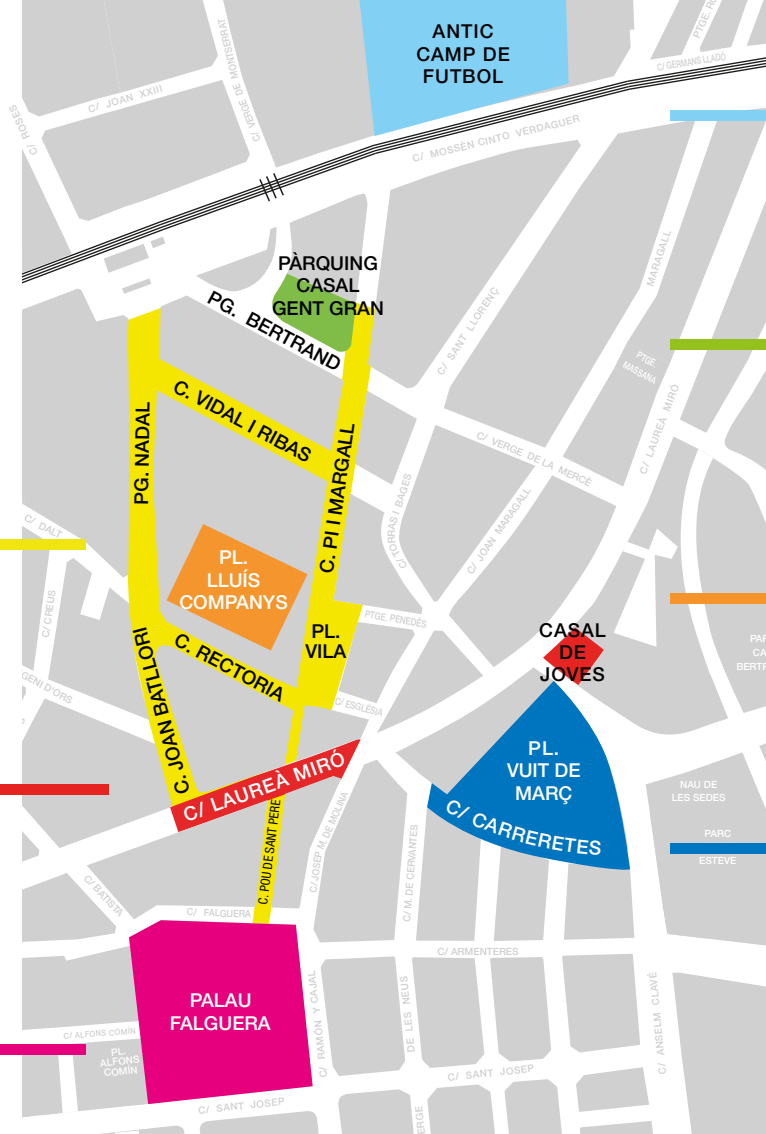

FESTES DE PRIMAVERA

LA FIRA
COMERCIAL
I INDUSTRIAL

FIRA
DE L'OCUPACIÓ
I LA FORMACIÓ

**EXPOSICIÓ
NACIONAL
DE ROSES**

CONCERTS

CULTURA

ESPAI LÚDIC

ÀGORA
GASTRONOMIA
I ESPECTACLES