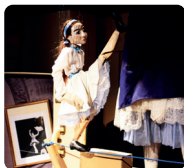

Dansa, Titelles,
teatre visual
Piccolo
Circ de Fil
Antonella
D'Ascenzi