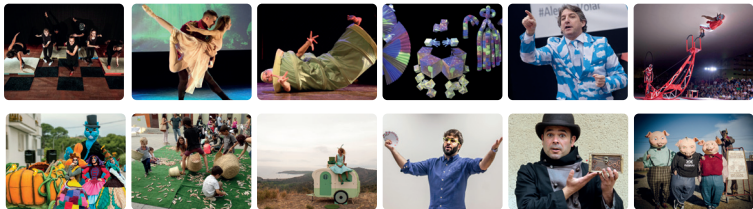

Clown
Mô Clown
Môesia

Teatre
Sopa
de pedres
Engruna Teatre

Mim, teatre físic
Denarius
World
Punt Moc

Titelles
El petit príncep
Cia. Petit Bombay

Teatre musical
Gospel
for kids
La Roda
Produccions

Festa del Tast

● 10:30 h

Preu
5€

Gala de dansa
Presentada per Robert Govern

Tap-tap

Barcelona Rhythm Tap

El trencauous

Anna Arboix cia de dansa

L'erugueta i papallona

Cia Artgila

Klé

Addaura Teatre Visual

● 12:00 h - Espectacle Circ

Fili Busters

Mortelo&Manzani

● 12:45 h - Espectacle Clown

Les vacances

de Madame Roulotte

La Bleda

● 13:00 h - Jocs i Instal·lacions

#espaigulla

què fas Carlota?

● 13:30 h - Espectacle itinerant

Witchin'

Talia Teatre