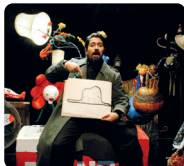

Titelles
El petit príncep
Cia. Petit Bombay